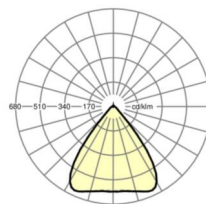

параметры

номер заказа	19435026330
код EAN	4020863417384
номер таможенного тарифа	94051190
Знак прохождения контроля	IP 20, класс защиты I, y 65° < 3000 cd/m², ENEC10 VDE, F, HACCP DIN10500/Food/IFS-пригодность для применения/BRC, Indoor, CE
Степень ударопрочности IK	IK03 (-20°C bis 45°C)
Температура окружения	ta -20°C в 45°C
Особые свойства	Готовность к IoT «Ready for IoT»
Гарантийный срок	5 лет
Государственные программы поддержки	BEG - государственные субсидии для энергосберегающих зданий (действительна только для Германии)

электротехника

Балласт	Электронный драйвер DALI2 (1 штука)
Мощность системы	39W
сетевое напряжение	230V/50Hz
автоматический предохранитель (пусковой ток)	13 штук/B10, 24 штуки/B16, 25 штуки/C10, 40 штуки/C16
класс энергосбережения/Источник света	C

DEEP-LINK

<https://www.regiolum.de/ru/article/19435026330>